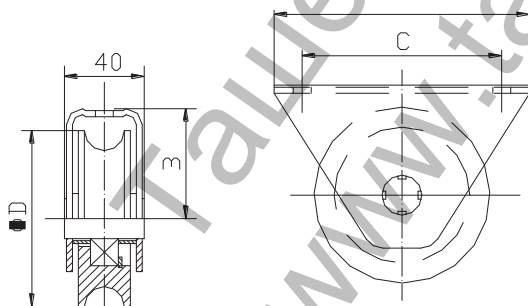

Ролка Estebro® за плъзгачи се врати с горен капак ф 100x20 мм, пластмасова, завинтване, V-20

Cod	Dimens.	A	B	C	ØD			Peso Max. Kg
311	80 V	116	45	87	78	12	7,30	655
318	90 V	122	50	90	88	9	5,94	655
319	100 V	127	55	99	98	8	5,84	655
320	120 V	140	65	113	118	6	5,65	655
321	150 V	160	80	130	147	2	2,54	655

Family: Sliding door fittings

Material: 11SMn30 steel, box of DD11 steel

Finish: Zinc-plated

Maximum weight supported by the bearing*: 655 kg

Description: Wheel with box and 6204 2RS bearing. It is installed in the sliding doors to let their displacement over the guide. The installation consists in screwing the box to the door's base with two M.8 screws.

***In perfect conditions of installation, usage and maintenance.**

Продукт: [Ролка Estebro® за плъзгаци се врати с горен капак ф 100x20 мм, пластмасова, завинтване, V-20](#)

Категория: [Плъзгаци се врати](#)